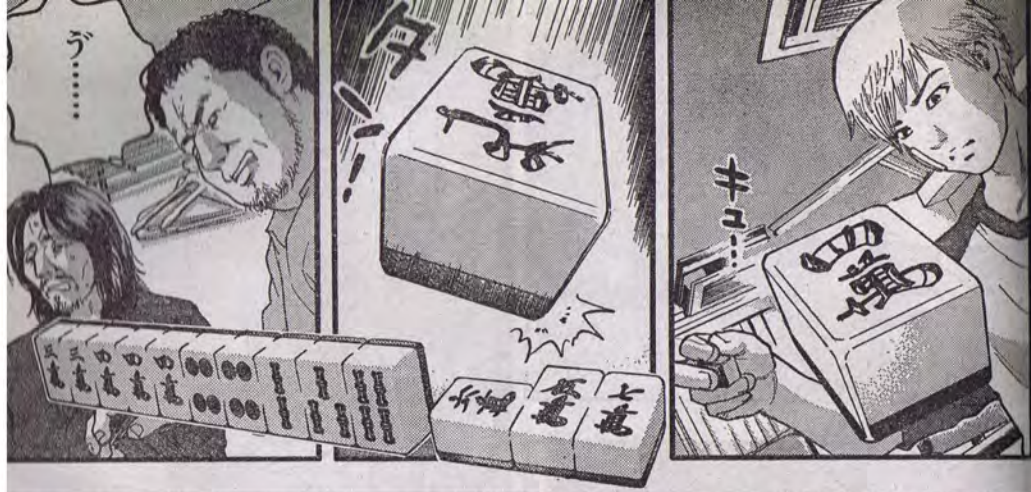

新宿のフリーは初めてだった...

流れは自分から  
変えることが  
必要なんだ!!

いったい 誰なんだ!?

謎の男の出現。敵か味方か…!?

■SHIN-DO [EPISODE4] / 完